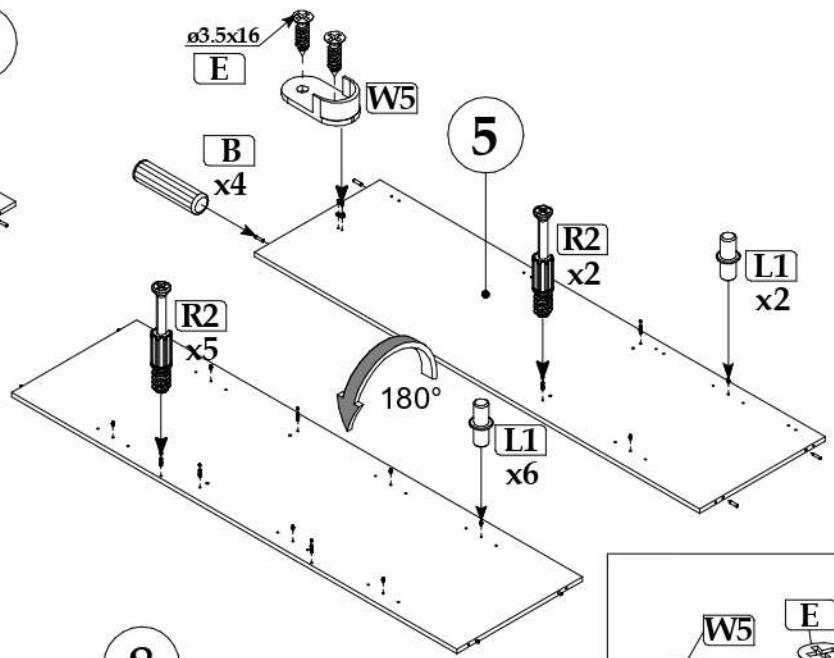

HELIO 3D

150 min

	ROZMĚR				KÓD	BALENIE
1	1647	580	16	1	1002	1/3
2	1637	575	16	1	1003	1/3
3	1893	552,5	16	1	1009	2/3
4	1893	552,5	16	1	1010	2/3
5	1893	533	16	1	1011	2/3
6	958	515,5	16	1	1022	1/3
7	727	515,5	16	1	1023	1/3

8	554	515,5	16	1	1029	1/3
9	471	505	16	2		1/3
10	554	505	16	3		1/3
11	1628	70	16	1	1001	2/3
12	554	70	16	1	1005	1/3
13	554	70	16	3	1004	1/3
14	420	1887	16	2	1026	3/3
15	420	1887	19	1	1044	3/3

16	1893	155	16	1	1040	2/3
17	1893	160	16	1	1014	2/3
18	1907	569	3	1		2/3
19	1907	488,5	3	2		2/3
20	1993	38	38	2		2/3
21	1993	38	38	2		2/3
22	498	45	16	2		2/3
23	1993	30	16	6		2/3

▶ 6

▶ 7

▶ 8

10

▶ 11

▶ 12

▶ 13