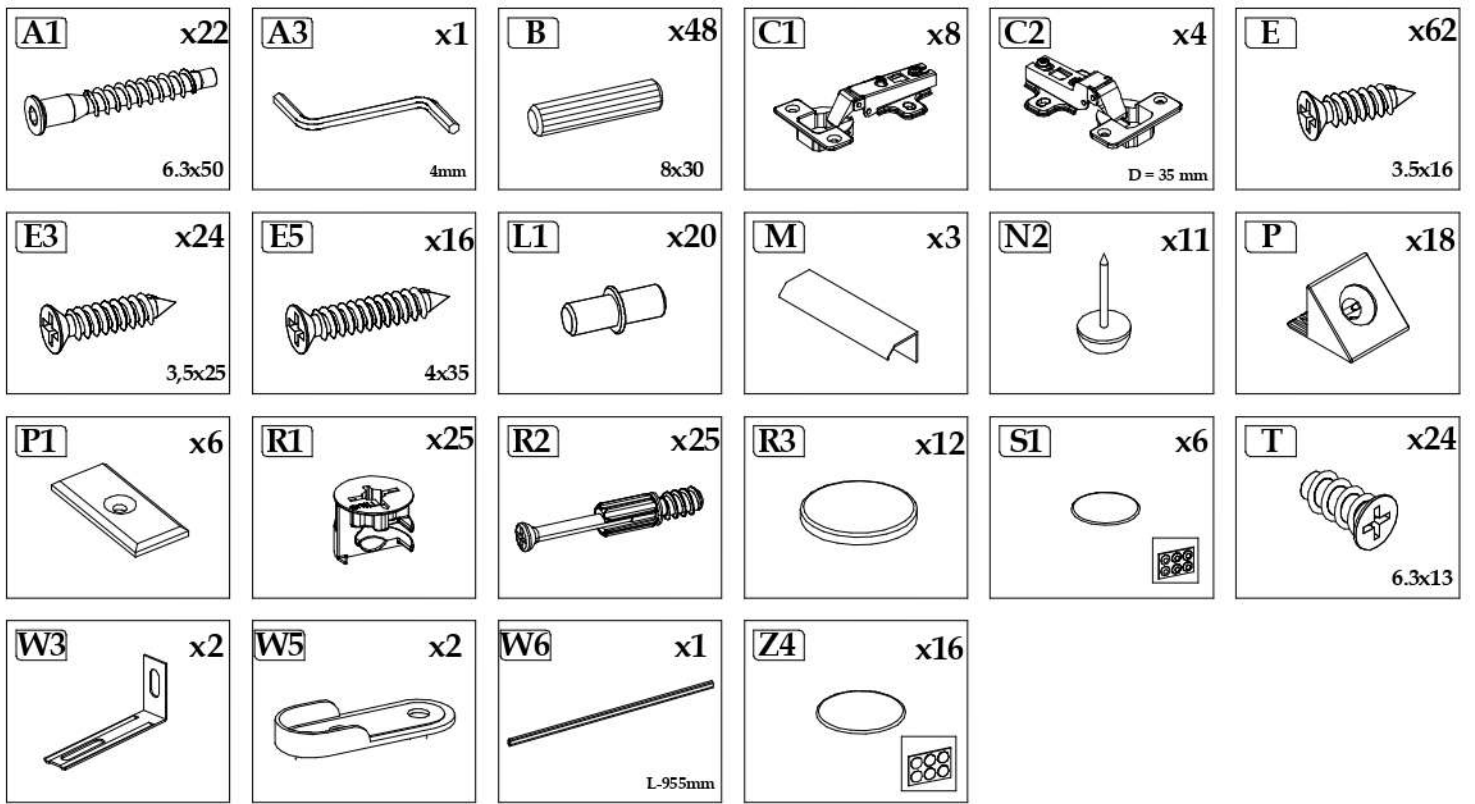

HELIO 3D

150 min

	ROZMĚR				KÓD	BALENIE
1	1647	580	16	1	1002	1/3
2	1637	575	16	1	1003	1/3
3	1893	552,5	16	1	1009	2/3
4	1893	552,5	16	1	1010	2/3
5	1893	533	16	1	1011	2/3
6	958	515,5	16	1	1022	1/3
7	727	515,5	16	1	1023	1/3

8	554	515,5	16	1	1029	1/3
9	471	505	16	2		1/3
10	554	505	16	3		1/3
11	1628	70	16	1	1001	2/3
12	554	70	16	1	1005	1/3
13	554	70	16	3	1004	1/3
14	420	1887	16	2	1026	3/3
15	420	1887	19	1	1044	3/3

16	1893	155	16	1	1040	2/3
17	1893	160	16	1	1014	2/3
18	1907	569	3	1		2/3
19	1907	488,5	3	2		2/3
20	1993	38	38	2		2/3
21	1993	38	38	2		2/3
22	498	45	16	2		2/3
23	1993	30	16	6		2/3