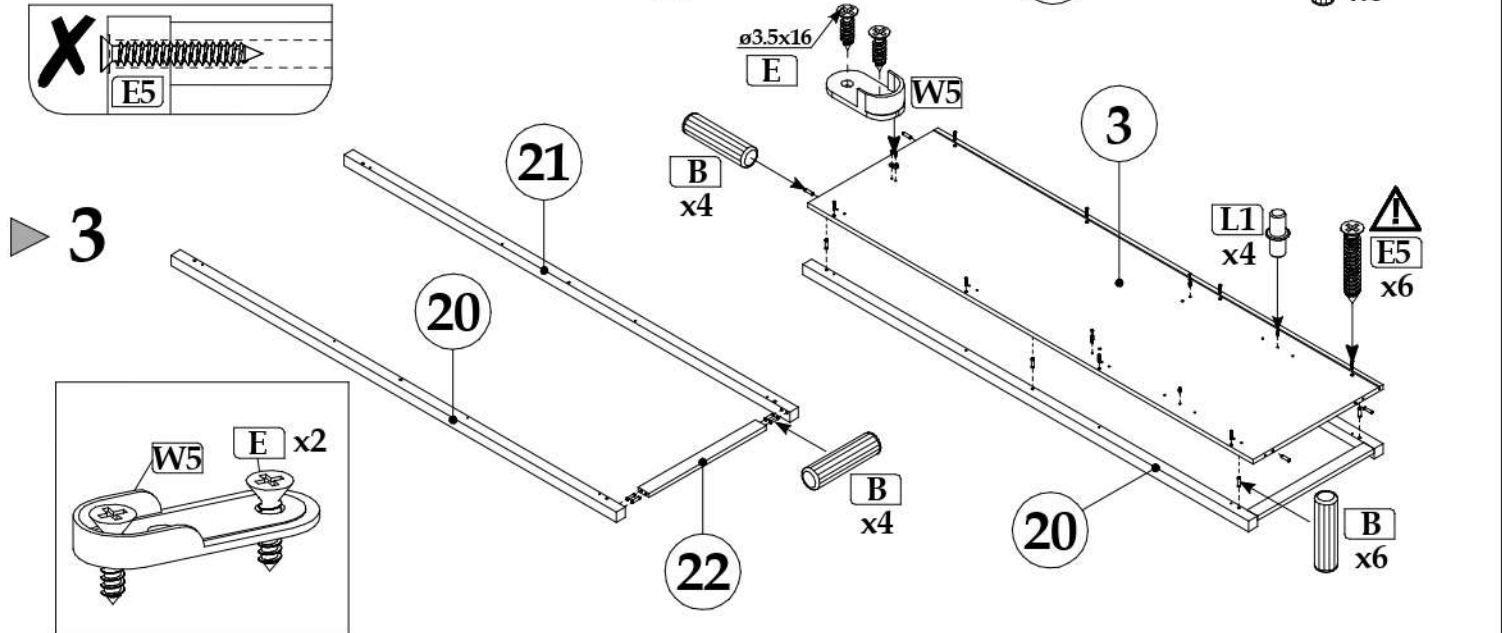

HELIO 3D

150 min

	ROZMĚR				KÓD	BALENIE
1	1647	580	16	1	1002	1/3
2	1637	575	16	1	1003	1/3
3	1893	552,5	16	1	1009	2/3
4	1893	552,5	16	1	1010	2/3
5	1893	533	16	1	1011	2/3
6	958	515,5	16	1	1022	1/3
7	727	515,5	16	1	1023	1/3

8	554	515,5	16	1	1029	1/3
9	471	505	16	2		1/3
10	554	505	16	3		1/3
11	1628	70	16	1	1001	2/3
12	554	70	16	1	1005	1/3
13	554	70	16	3	1004	1/3
14	420	1887	16	2	1026	3/3
15	420	1887	19	1	1044	3/3

16	1893	155	16	1	1040	2/3
17	1893	160	16	1	1014	2/3
18	1907	569	3	1		2/3
19	1907	488,5	3	2		2/3
20	1993	38	38	2		2/3
21	1993	38	38	2		2/3
22	498	45	16	2		2/3
23	1993	30	16	6		2/3