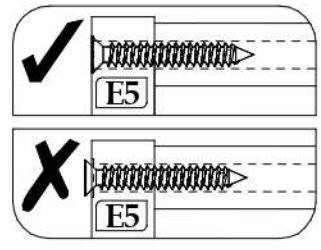

HELIO 3D

150 min

	ROZMĚR				KÓD	BALENIE
1	1647	580	16	1	1002	1/3
2	1637	575	16	1	1003	1/3
3	1893	552,5	16	1	1009	2/3
4	1893	552,5	16	1	1010	2/3
5	1893	533	16	1	1011	2/3
6	958	515,5	16	1	1022	1/3
7	727	515,5	16	1	1023	1/3

8	554	515,5	16	1	1029	1/3
9	471	505	16	2		1/3
10	554	505	16	3		1/3
11	1628	70	16	1	1001	2/3
12	554	70	16	1	1005	1/3
13	554	70	16	3	1004	1/3
14	420	1887	16	2	1026	3/3
15	420	1887	19	1	1044	3/3

16	1893	155	16	1	1040	2/3
17	1893	160	16	1	1014	2/3
18	1907	569	3	1		2/3
19	1907	488,5	3	2		2/3
20	1993	38	38	2		2/3
21	1993	38	38	2		2/3
22	498	45	16	2		2/3
23	1993	30	16	6		2/3