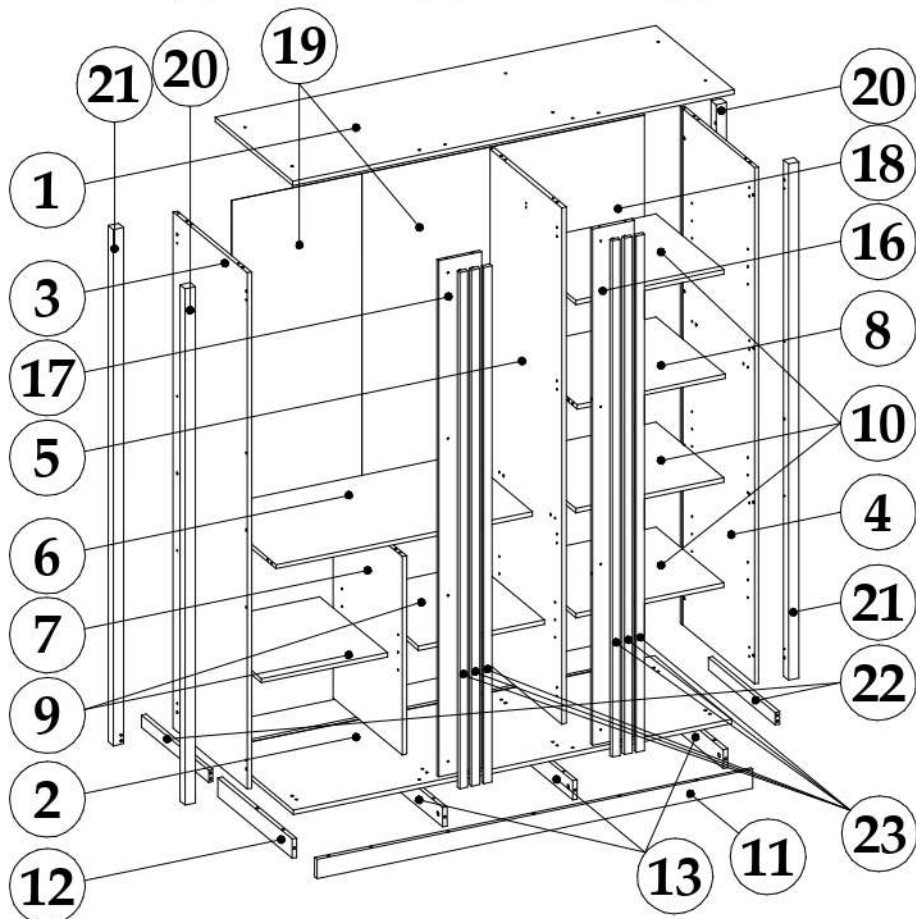

HELIO 3D

150 min

	ROZMĚR				KÓD	BALENIE
1	1647	580	16	1	1002	1/3
2	1637	575	16	1	1003	1/3
3	1893	552,5	16	1	1009	2/3
4	1893	552,5	16	1	1010	2/3
5	1893	533	16	1	1011	2/3
6	958	515,5	16	1	1022	1/3
7	727	515,5	16	1	1023	1/3

8	554	515,5	16	1	1029	1/3
9	471	505	16	2		1/3
10	554	505	16	3		1/3
11	1628	70	16	1	1001	2/3
12	554	70	16	1	1005	1/3
13	554	70	16	3	1004	1/3
14	420	1887	16	2	1026	3/3
15	420	1887	19	1	1044	3/3

16	1893	155	16	1	1040	2/3
17	1893	160	16	1	1014	2/3
18	1907	569	3	1		2/3
19	1907	488,5	3	2		2/3
20	1993	38	38	2		2/3
21	1993	38	38	2		2/3
22	498	45	16	2		2/3
23	1993	30	16	6		2/3

▶ 6

▶ 7

▶ 8

10

▶ 11

▶ 12

▶ 13