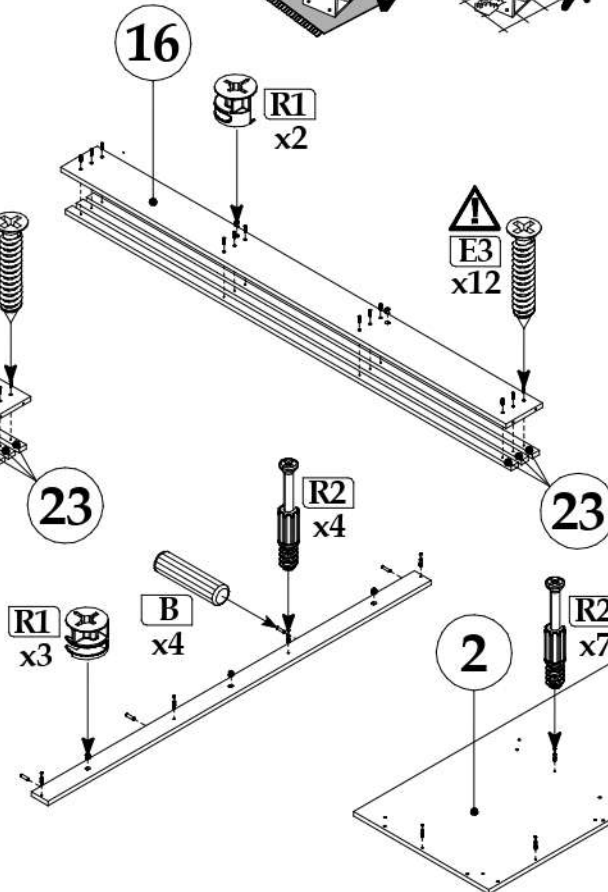

HELIO 3D

150 min

	ROZMĚR				KÓD	BALENIE
1	1647	580	16	1	1002	1/3
2	1637	575	16	1	1003	1/3
3	1893	552,5	16	1	1009	2/3
4	1893	552,5	16	1	1010	2/3
5	1893	533	16	1	1011	2/3
6	958	515,5	16	1	1022	1/3
7	727	515,5	16	1	1023	1/3

8	554	515,5	16	1	1029	1/3
9	471	505	16	2		1/3
10	554	505	16	3		1/3
11	1628	70	16	1	1001	2/3
12	554	70	16	1	1005	1/3
13	554	70	16	3	1004	1/3
14	420	1887	16	2	1026	3/3
15	420	1887	19	1	1044	3/3

16	1893	155	16	1	1040	2/3
17	1893	160	16	1	1014	2/3
18	1907	569	3	1		2/3
19	1907	488,5	3	2		2/3
20	1993	38	38	2		2/3
21	1993	38	38	2		2/3
22	498	45	16	2		2/3
23	1993	30	16	6		2/3

▶ 6

▶ 7

▶ 8

10

▶ 11

▶ 12

▶ 13