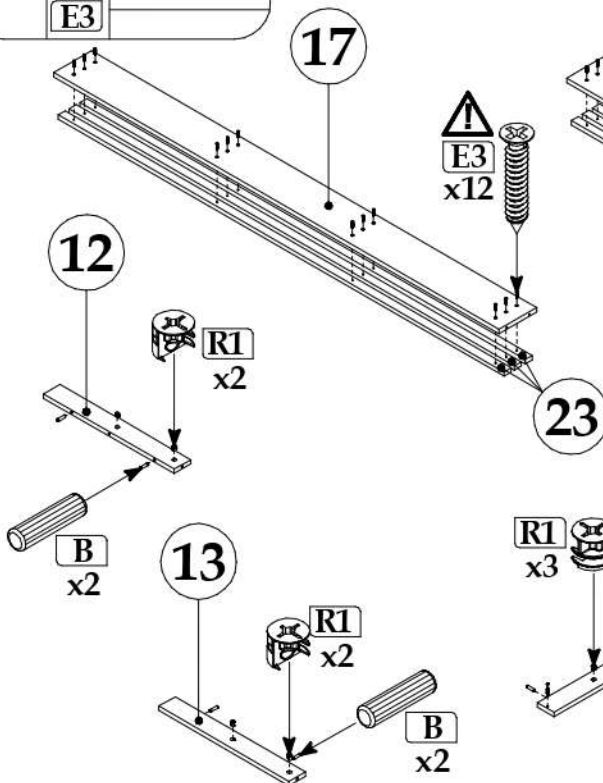

HELIO 3D

150 min

	ROZMĚR				KÓD	BALENIE
1	1647	580	16	1	1002	1/3
2	1637	575	16	1	1003	1/3
3	1893	552,5	16	1	1009	2/3
4	1893	552,5	16	1	1010	2/3
5	1893	533	16	1	1011	2/3
6	958	515,5	16	1	1022	1/3
7	727	515,5	16	1	1023	1/3

8	554	515,5	16	1	1029	1/3
9	471	505	16	2		1/3
10	554	505	16	3		1/3
11	1628	70	16	1	1001	2/3
12	554	70	16	1	1005	1/3
13	554	70	16	3	1004	1/3
14	420	1887	16	2	1026	3/3
15	420	1887	19	1	1044	3/3

16	1893	155	16	1	1040	2/3
17	1893	160	16	1	1014	2/3
18	1907	569	3	1		2/3
19	1907	488,5	3	2		2/3
20	1993	38	38	2		2/3
21	1993	38	38	2		2/3
22	498	45	16	2		2/3
23	1993	30	16	6		2/3