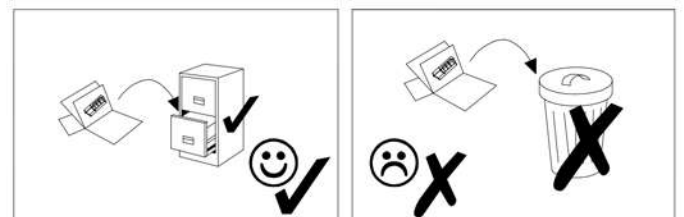

HELIO 3D

150 min

	ROZMĚR				KÓD	BALENIE
1	1647	580	16	1	1002	1/3
2	1637	575	16	1	1003	1/3
3	1893	552,5	16	1	1009	2/3
4	1893	552,5	16	1	1010	2/3
5	1893	533	16	1	1011	2/3
6	958	515,5	16	1	1022	1/3
7	727	515,5	16	1	1023	1/3

8	554	515,5	16	1	1029	1/3
9	471	505	16	2		1/3
10	554	505	16	3		1/3
11	1628	70	16	1	1001	2/3
12	554	70	16	1	1005	1/3
13	554	70	16	3	1004	1/3
14	420	1887	16	2	1026	3/3
15	420	1887	19	1	1044	3/3

16	1893	155	16	1	1040	2/3
17	1893	160	16	1	1014	2/3
18	1907	569	3	1		2/3
19	1907	488,5	3	2		2/3
20	1993	38	38	2		2/3
21	1993	38	38	2		2/3
22	498	45	16	2		2/3
23	1993	30	16	6		2/3