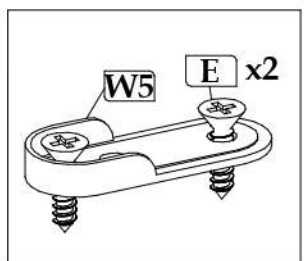

HELIO 3D

150 min

	ROZMĚR				KÓD	BALENIE
1	1647	580	16	1	1002	1/3
2	1637	575	16	1	1003	1/3
3	1893	552,5	16	1	1009	2/3
4	1893	552,5	16	1	1010	2/3
5	1893	533	16	1	1011	2/3
6	958	515,5	16	1	1022	1/3
7	727	515,5	16	1	1023	1/3

8	554	515,5	16	1	1029	1/3
9	471	505	16	2		1/3
10	554	505	16	3		1/3
11	1628	70	16	1	1001	2/3
12	554	70	16	1	1005	1/3
13	554	70	16	3	1004	1/3
14	420	1887	16	2	1026	3/3
15	420	1887	19	1	1044	3/3

16	1893	155	16	1	1040	2/3
17	1893	160	16	1	1014	2/3
18	1907	569	3	1		2/3
19	1907	488,5	3	2		2/3
20	1993	38	38	2		2/3
21	1993	38	38	2		2/3
22	498	45	16	2		2/3
23	1993	30	16	6		2/3