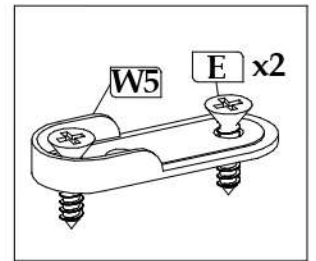

HELIO 3D

150 min

	ROZMĚR				KÓD	BALENIE
1	1647	580	16	1	1002	1/3
2	1637	575	16	1	1003	1/3
3	1893	552,5	16	1	1009	2/3
4	1893	552,5	16	1	1010	2/3
5	1893	533	16	1	1011	2/3
6	958	515,5	16	1	1022	1/3
7	727	515,5	16	1	1023	1/3

8	554	515,5	16	1	1029	1/3
9	471	505	16	2		1/3
10	554	505	16	3		1/3
11	1628	70	16	1	1001	2/3
12	554	70	16	1	1005	1/3
13	554	70	16	3	1004	1/3
14	420	1887	16	2	1026	3/3
15	420	1887	19	1	1044	3/3

16	1893	155	16	1	1040	2/3
17	1893	160	16	1	1014	2/3
18	1907	569	3	1		2/3
19	1907	488,5	3	2		2/3
20	1993	38	38	2		2/3
21	1993	38	38	2		2/3
22	498	45	16	2		2/3
23	1993	30	16	6		2/3