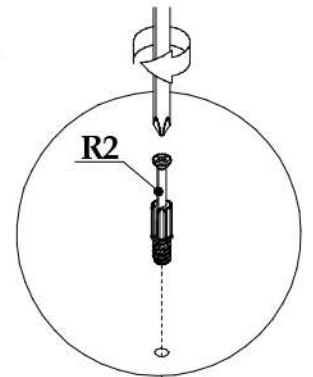

HELIO 3D

150 min

	ROZMĚR				KÓD	BALENIE
1	1647	580	16	1	1002	1/3
2	1637	575	16	1	1003	1/3
3	1893	552,5	16	1	1009	2/3
4	1893	552,5	16	1	1010	2/3
5	1893	533	16	1	1011	2/3
6	958	515,5	16	1	1022	1/3
7	727	515,5	16	1	1023	1/3

8	554	515,5	16	1	1029	1/3
9	471	505	16	2		1/3
10	554	505	16	3		1/3
11	1628	70	16	1	1001	2/3
12	554	70	16	1	1005	1/3
13	554	70	16	3	1004	1/3
14	420	1887	16	2	1026	3/3
15	420	1887	19	1	1044	3/3

16	1893	155	16	1	1040	2/3
17	1893	160	16	1	1014	2/3
18	1907	569	3	1		2/3
19	1907	488,5	3	2		2/3
20	1993	38	38	2		2/3
21	1993	38	38	2		2/3
22	498	45	16	2		2/3
23	1993	30	16	6		2/3