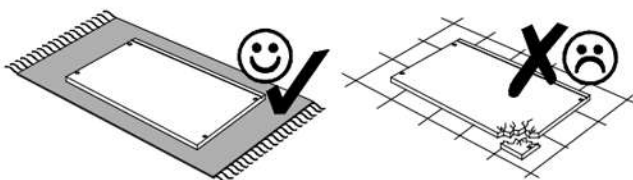

HELIO 3D

150 min

	ROZMĚR				KÓD	BALENIE
1	1647	580	16	1	1002	1/3
2	1637	575	16	1	1003	1/3
3	1893	552,5	16	1	1009	2/3
4	1893	552,5	16	1	1010	2/3
5	1893	533	16	1	1011	2/3
6	958	515,5	16	1	1022	1/3
7	727	515,5	16	1	1023	1/3

8	554	515,5	16	1	1029	1/3
9	471	505	16	2		1/3
10	554	505	16	3		1/3
11	1628	70	16	1	1001	2/3
12	554	70	16	1	1005	1/3
13	554	70	16	3	1004	1/3
14	420	1887	16	2	1026	3/3
15	420	1887	19	1	1044	3/3

16	1893	155	16	1	1040	2/3
17	1893	160	16	1	1014	2/3
18	1907	569	3	1		2/3
19	1907	488,5	3	2		2/3
20	1993	38	38	2		2/3
21	1993	38	38	2		2/3
22	498	45	16	2		2/3
23	1993	30	16	6		2/3