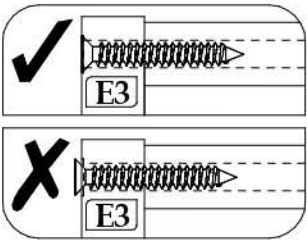

HELIO 3D

150 min

	ROZMĚR				KÓD	BALENIE
1	1647	580	16	1	1002	1/3
2	1637	575	16	1	1003	1/3
3	1893	552,5	16	1	1009	2/3
4	1893	552,5	16	1	1010	2/3
5	1893	533	16	1	1011	2/3
6	958	515,5	16	1	1022	1/3
7	727	515,5	16	1	1023	1/3

8	554	515,5	16	1	1029	1/3
9	471	505	16	2		1/3
10	554	505	16	3		1/3
11	1628	70	16	1	1001	2/3
12	554	70	16	1	1005	1/3
13	554	70	16	3	1004	1/3
14	420	1887	16	2	1026	3/3
15	420	1887	19	1	1044	3/3

16	1893	155	16	1	1040	2/3
17	1893	160	16	1	1014	2/3
18	1907	569	3	1		2/3
19	1907	488,5	3	2		2/3
20	1993	38	38	2		2/3
21	1993	38	38	2		2/3
22	498	45	16	2		2/3
23	1993	30	16	6		2/3