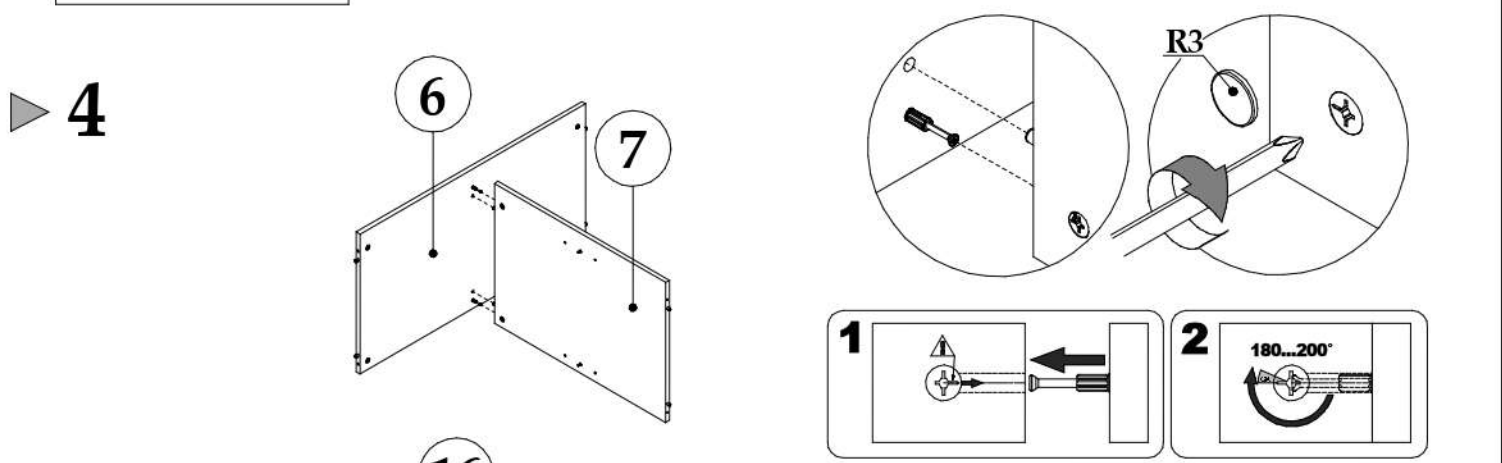

HELIO 3D

150 min

	ROZMĚR				KÓD	BALENIE
1	1647	580	16	1	1002	1/3
2	1637	575	16	1	1003	1/3
3	1893	552,5	16	1	1009	2/3
4	1893	552,5	16	1	1010	2/3
5	1893	533	16	1	1011	2/3
6	958	515,5	16	1	1022	1/3
7	727	515,5	16	1	1023	1/3

8	554	515,5	16	1	1029	1/3
9	471	505	16	2		1/3
10	554	505	16	3		1/3
11	1628	70	16	1	1001	2/3
12	554	70	16	1	1005	1/3
13	554	70	16	3	1004	1/3
14	420	1887	16	2	1026	3/3
15	420	1887	19	1	1044	3/3

16	1893	155	16	1	1040	2/3
17	1893	160	16	1	1014	2/3
18	1907	569	3	1		2/3
19	1907	488,5	3	2		2/3
20	1993	38	38	2		2/3
21	1993	38	38	2		2/3
22	498	45	16	2		2/3
23	1993	30	16	6		2/3