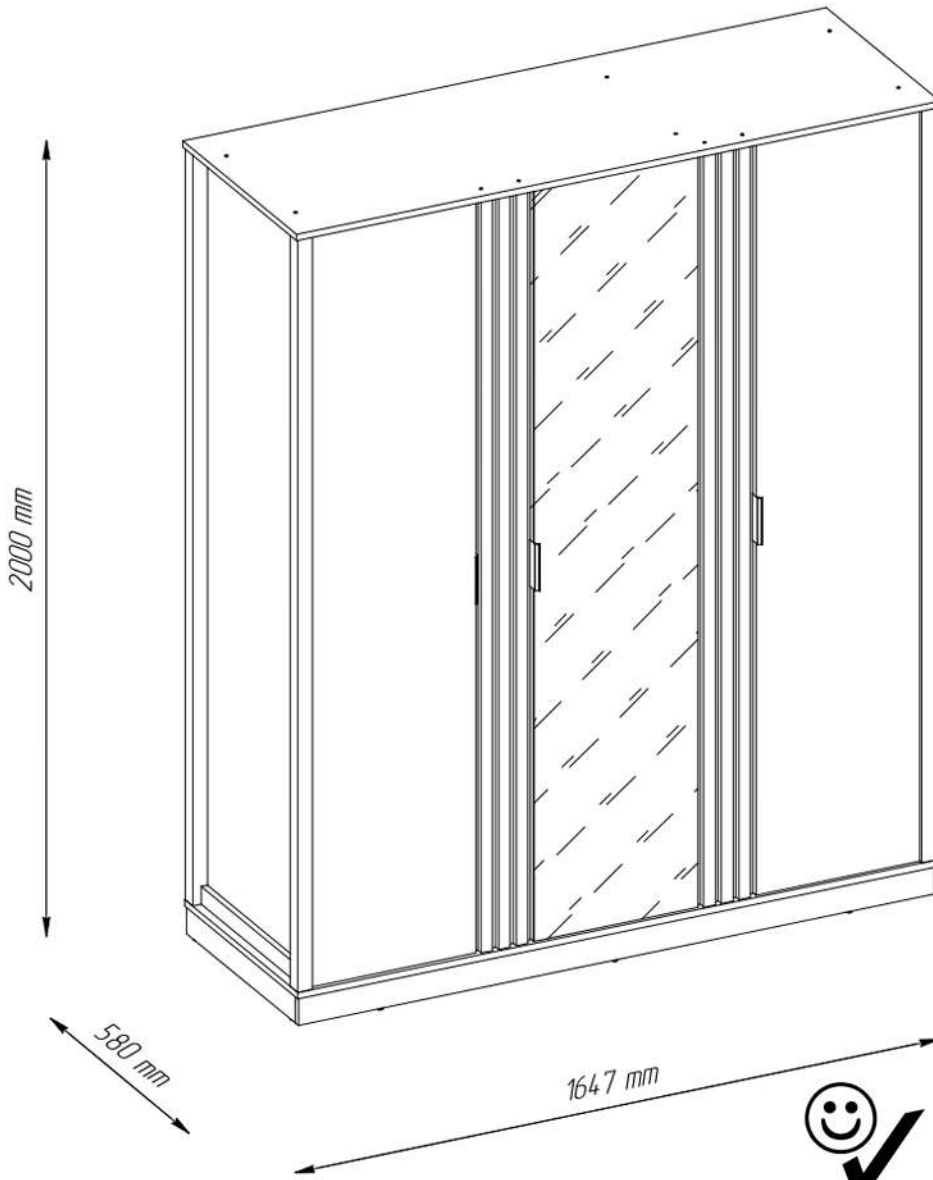

HELIO 3D

150 min

	ROZMĚR				KÓD	BALENIE
1	1647	580	16	1	1002	1/3
2	1637	575	16	1	1003	1/3
3	1893	552,5	16	1	1009	2/3
4	1893	552,5	16	1	1010	2/3
5	1893	533	16	1	1011	2/3
6	958	515,5	16	1	1022	1/3
7	727	515,5	16	1	1023	1/3

8	554	515,5	16	1	1029	1/3
9	471	505	16	2		1/3
10	554	505	16	3		1/3
11	1628	70	16	1	1001	2/3
12	554	70	16	1	1005	1/3
13	554	70	16	3	1004	1/3
14	420	1887	16	2	1026	3/3
15	420	1887	19	1	1044	3/3

16	1893	155	16	1	1040	2/3
17	1893	160	16	1	1014	2/3
18	1907	569	3	1		2/3
19	1907	488,5	3	2		2/3
20	1993	38	38	2		2/3
21	1993	38	38	2		2/3
22	498	45	16	2		2/3
23	1993	30	16	6		2/3