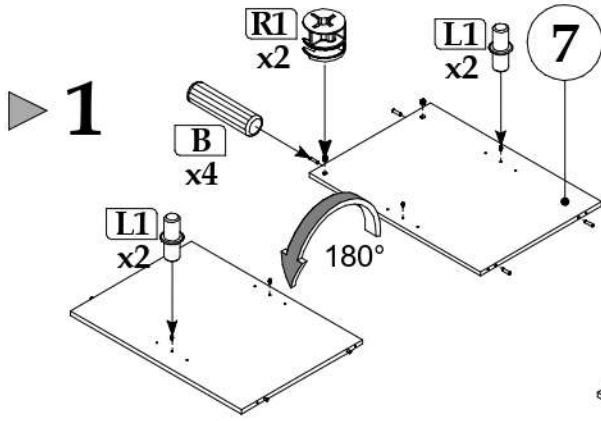

HELIO 3D

150 min

	ROZMĚR				KÓD	BALENIE
1	1647	580	16	1	1002	1/3
2	1637	575	16	1	1003	1/3
3	1893	552,5	16	1	1009	2/3
4	1893	552,5	16	1	1010	2/3
5	1893	533	16	1	1011	2/3
6	958	515,5	16	1	1022	1/3
7	727	515,5	16	1	1023	1/3

8	554	515,5	16	1	1029	1/3
9	471	505	16	2		1/3
10	554	505	16	3		1/3
11	1628	70	16	1	1001	2/3
12	554	70	16	1	1005	1/3
13	554	70	16	3	1004	1/3
14	420	1887	16	2	1026	3/3
15	420	1887	19	1	1044	3/3

16	1893	155	16	1	1040	2/3
17	1893	160	16	1	1014	2/3
18	1907	569	3	1		2/3
19	1907	488,5	3	2		2/3
20	1993	38	38	2		2/3
21	1993	38	38	2		2/3
22	498	45	16	2		2/3
23	1993	30	16	6		2/3