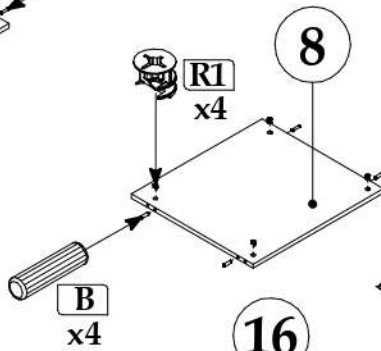

HELIO 3D

150 min

	ROZMĚR				KÓD	BALENIE
1	1647	580	16	1	1002	1/3
2	1637	575	16	1	1003	1/3
3	1893	552,5	16	1	1009	2/3
4	1893	552,5	16	1	1010	2/3
5	1893	533	16	1	1011	2/3
6	958	515,5	16	1	1022	1/3
7	727	515,5	16	1	1023	1/3

8	554	515,5	16	1	1029	1/3
9	471	505	16	2		1/3
10	554	505	16	3		1/3
11	1628	70	16	1	1001	2/3
12	554	70	16	1	1005	1/3
13	554	70	16	3	1004	1/3
14	420	1887	16	2	1026	3/3
15	420	1887	19	1	1044	3/3

16	1893	155	16	1	1040	2/3
17	1893	160	16	1	1014	2/3
18	1907	569	3	1		2/3
19	1907	488,5	3	2		2/3
20	1993	38	38	2		2/3
21	1993	38	38	2		2/3
22	498	45	16	2		2/3
23	1993	30	16	6		2/3