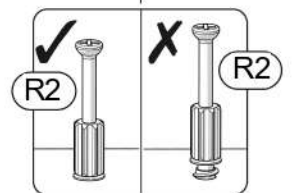

HELIO 3D

150 min

	ROZMĚR				KÓD	BALENIE
1	1647	580	16	1	1002	1/3
2	1637	575	16	1	1003	1/3
3	1893	552,5	16	1	1009	2/3
4	1893	552,5	16	1	1010	2/3
5	1893	533	16	1	1011	2/3
6	958	515,5	16	1	1022	1/3
7	727	515,5	16	1	1023	1/3

8	554	515,5	16	1	1029	1/3
9	471	505	16	2		1/3
10	554	505	16	3		1/3
11	1628	70	16	1	1001	2/3
12	554	70	16	1	1005	1/3
13	554	70	16	3	1004	1/3
14	420	1887	16	2	1026	3/3
15	420	1887	19	1	1044	3/3

16	1893	155	16	1	1040	2/3
17	1893	160	16	1	1014	2/3
18	1907	569	3	1		2/3
19	1907	488,5	3	2		2/3
20	1993	38	38	2		2/3
21	1993	38	38	2		2/3
22	498	45	16	2		2/3
23	1993	30	16	6		2/3