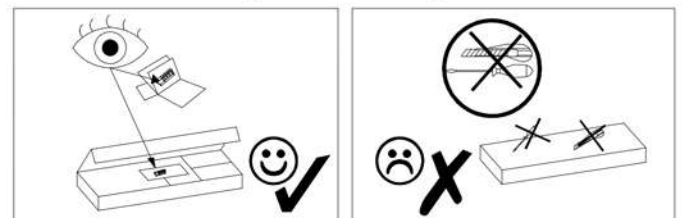

HELIO 3D

150 min

	ROZMĚR				KÓD	BALENIE
1	1647	580	16	1	1002	1/3
2	1637	575	16	1	1003	1/3
3	1893	552,5	16	1	1009	2/3
4	1893	552,5	16	1	1010	2/3
5	1893	533	16	1	1011	2/3
6	958	515,5	16	1	1022	1/3
7	727	515,5	16	1	1023	1/3

8	554	515,5	16	1	1029	1/3
9	471	505	16	2		1/3
10	554	505	16	3		1/3
11	1628	70	16	1	1001	2/3
12	554	70	16	1	1005	1/3
13	554	70	16	3	1004	1/3
14	420	1887	16	2	1026	3/3
15	420	1887	19	1	1044	3/3

16	1893	155	16	1	1040	2/3
17	1893	160	16	1	1014	2/3
18	1907	569	3	1		2/3
19	1907	488,5	3	2		2/3
20	1993	38	38	2		2/3
21	1993	38	38	2		2/3
22	498	45	16	2		2/3
23	1993	30	16	6		2/3