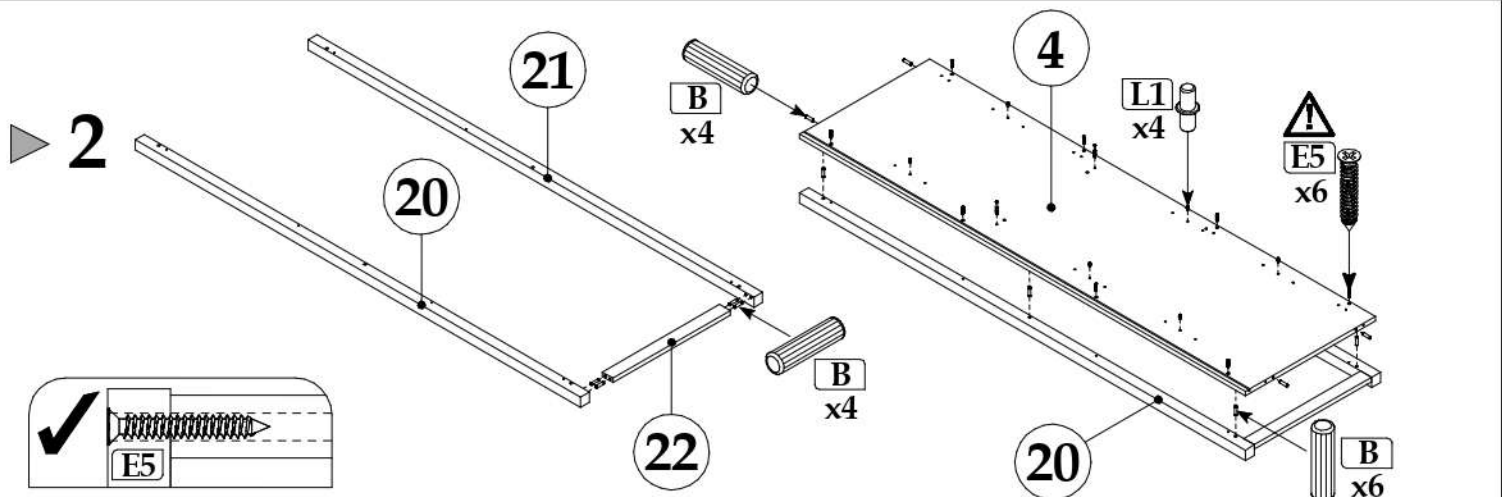

HELIO 3D

150 min

	ROZMĚR				KÓD	BALENIE
1	1647	580	16	1	1002	1/3
2	1637	575	16	1	1003	1/3
3	1893	552,5	16	1	1009	2/3
4	1893	552,5	16	1	1010	2/3
5	1893	533	16	1	1011	2/3
6	958	515,5	16	1	1022	1/3
7	727	515,5	16	1	1023	1/3

8	554	515,5	16	1	1029	1/3
9	471	505	16	2		1/3
10	554	505	16	3		1/3
11	1628	70	16	1	1001	2/3
12	554	70	16	1	1005	1/3
13	554	70	16	3	1004	1/3
14	420	1887	16	2	1026	3/3
15	420	1887	19	1	1044	3/3

16	1893	155	16	1	1040	2/3
17	1893	160	16	1	1014	2/3
18	1907	569	3	1		2/3
19	1907	488,5	3	2		2/3
20	1993	38	38	2		2/3
21	1993	38	38	2		2/3
22	498	45	16	2		2/3
23	1993	30	16	6		2/3