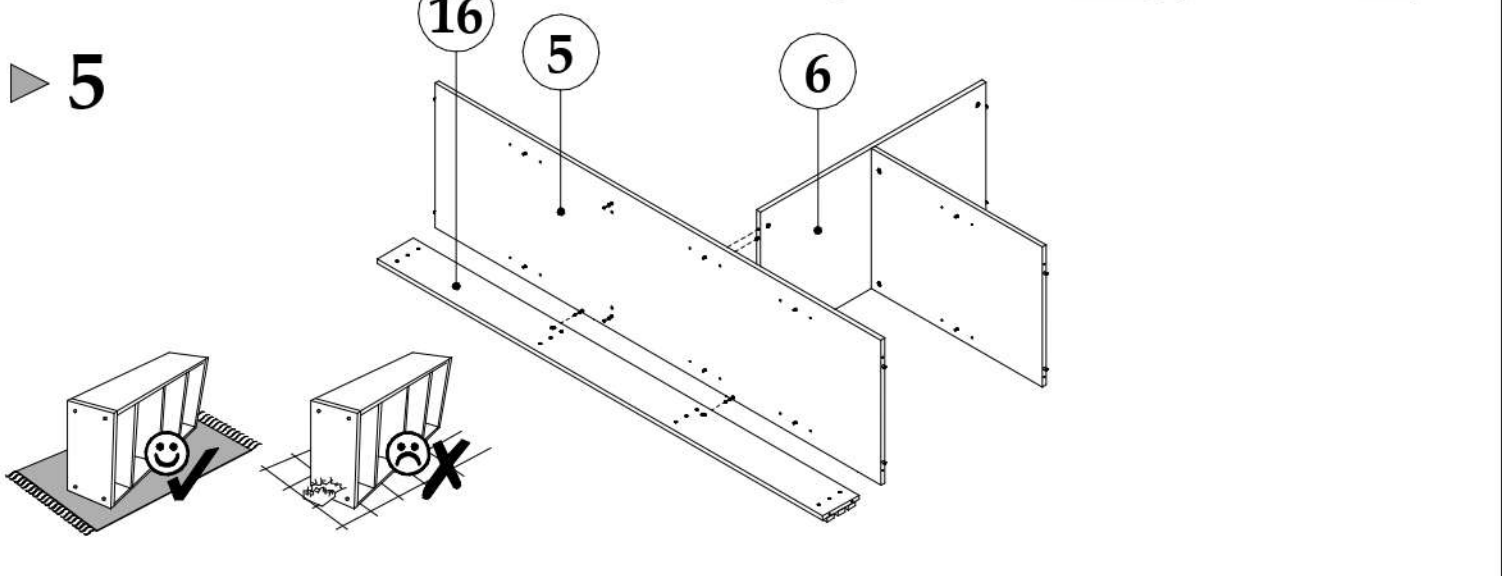

HELIO 3D

150 min

	ROZMĚR				KÓD	BALENIE
1	1647	580	16	1	1002	1/3
2	1637	575	16	1	1003	1/3
3	1893	552,5	16	1	1009	2/3
4	1893	552,5	16	1	1010	2/3
5	1893	533	16	1	1011	2/3
6	958	515,5	16	1	1022	1/3
7	727	515,5	16	1	1023	1/3

8	554	515,5	16	1	1029	1/3
9	471	505	16	2		1/3
10	554	505	16	3		1/3
11	1628	70	16	1	1001	2/3
12	554	70	16	1	1005	1/3
13	554	70	16	3	1004	1/3
14	420	1887	16	2	1026	3/3
15	420	1887	19	1	1044	3/3

16	1893	155	16	1	1040	2/3
17	1893	160	16	1	1014	2/3
18	1907	569	3	1		2/3
19	1907	488,5	3	2		2/3
20	1993	38	38	2		2/3
21	1993	38	38	2		2/3
22	498	45	16	2		2/3
23	1993	30	16	6		2/3