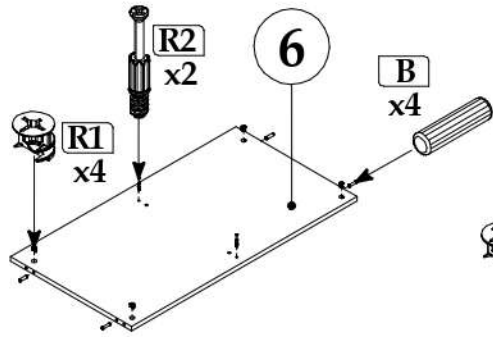

HELIO 3D

150 min

	ROZMĚR				KÓD	BALENIE
1	1647	580	16	1	1002	1/3
2	1637	575	16	1	1003	1/3
3	1893	552,5	16	1	1009	2/3
4	1893	552,5	16	1	1010	2/3
5	1893	533	16	1	1011	2/3
6	958	515,5	16	1	1022	1/3
7	727	515,5	16	1	1023	1/3

8	554	515,5	16	1	1029	1/3
9	471	505	16	2		1/3
10	554	505	16	3		1/3
11	1628	70	16	1	1001	2/3
12	554	70	16	1	1005	1/3
13	554	70	16	3	1004	1/3
14	420	1887	16	2	1026	3/3
15	420	1887	19	1	1044	3/3

16	1893	155	16	1	1040	2/3
17	1893	160	16	1	1014	2/3
18	1907	569	3	1		2/3
19	1907	488,5	3	2		2/3
20	1993	38	38	2		2/3
21	1993	38	38	2		2/3
22	498	45	16	2		2/3
23	1993	30	16	6		2/3